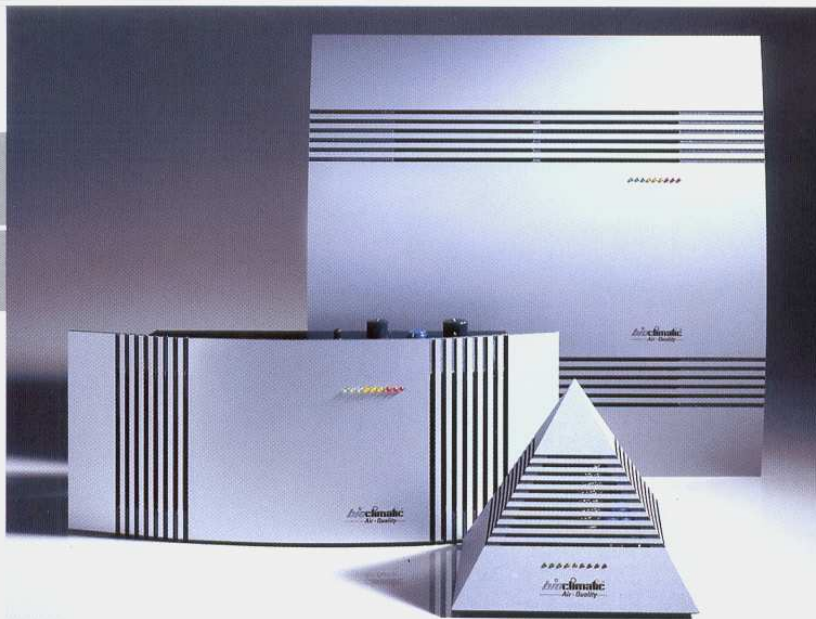

- sensorgesteuert
- zur festen Wandmontage
- mit oder ohne Leuchtmittel
- mit stufenlosem Ventilator
- Maße ca. 38 x 38 x 10 cm
- je nach Belastung ausreichend für 120 m³

→ AirDeco Standgerät

Geeignete Plätze für das mobile Standgerät finden sich fast überall. Die feine Optik erlaubt es, sie geschickt in Wohnlandschaften einzufügen. In Regalwänden, Raumteilern, auf Sideboards - im privaten wie geschäftlichen Umfeld, in Hotels oder Restaurants.

- sensorgesteuert
- mobil einsetzbar
- mit stufenlosem Ventilator
- Maße ca. 38 x 15 x 16 cm
- je nach Belastung ausreichend für 120 m³

→ AirDeco Pyramide

Die Pyramide ist das universelle Kleingerät für den spontanen wie kontinuierlichen Einsatz. Sie ist für ihre geringe Größe äußerst leistungsstark und erzielt die beste Wirkung, wenn sie in der Nähe einer möglichen Emissionsquelle aufgestellt wird. Und schön ist sie allemal.

- sensorgesteuert
- leistungsstarkes Kleingerät
- flexibel einsetzbar
- ohne Ventilator
- Maße ca. 16 x 16 x 16 cm
- je nach Belastung ausreichend für 80 m³

→ AirDeco Autogerät

Das speziell für das Auto entwickelte System entkeimt die ins Fahrzeug strömende Frischluft und beseitigt Gerüche im Innenbereich. Mit einem praktischen Befestigungs-Clip lassen sich die Geräte mühelos an den Lufteinlassschlitzen anbringen. Die Wirkung ist unmittelbar nach Anschluss spürbar.

- gezielte Schnellmontage
- 12 V - Anschluss
- Maße ca. Ø 6 cm x 3,5 cm

airoclean[®]

→ **AirDeco-Line:**
Nützlich es darf auch schön sein!

Die neue Gerätegeneration AirDeco überzeugt nicht allein aufgrund perfekter praktischer Eigenschaften, sondern auch durch ihre Optik. Anmutige Formen und hochwertige Materialien machen aus den in erster Linie nützlichen Luftentkeimungsgeräten elegante Objekte, die in jedem Ambiente attraktiv Platz finden. Ob in Wohnräumen, eleganten Büros, Foyers und Verkaufsräumen, Restaurants, Hotels oder Clubs - AirDeco schafft gute Luft in schönster Form.